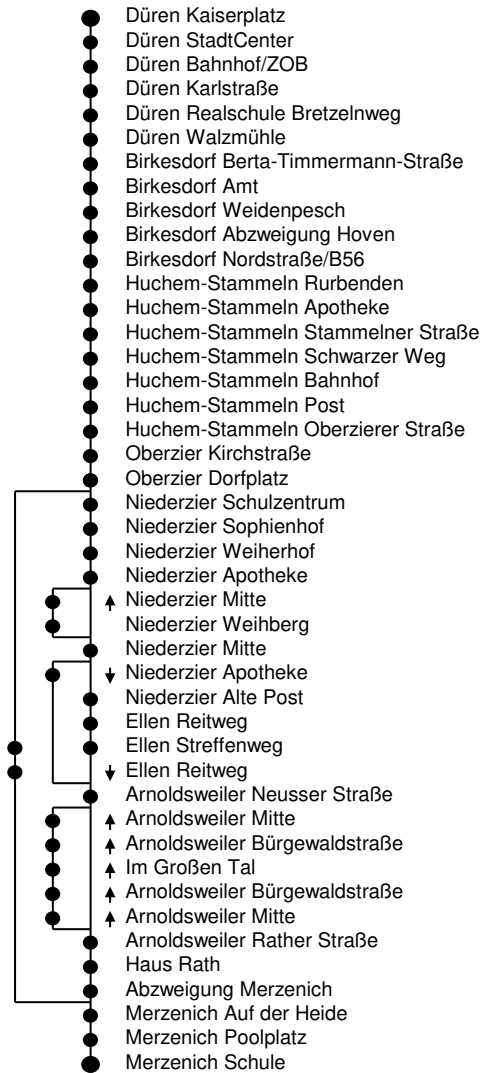

Düren Kaiserplatz - Birkesdorf -
Huchem-Stammeln - Niederzier - Merzenich

Ruralbus	Montag - Freitag																								
	Verkehrsbeschränkungen		S	F	S	S	S	F	S				S	S	F	S	F		S	F	S	F	S		
Anmerkungen						V								V											
Düren Kaiserplatz							6 58		9 00	11 00					13 27	13 27							15 45	17 06	
Düren StadtCenter							7 00		9 02	11 02					13 29	13 29							15 47	17 08	
Düren Bahnhof/ZOB	6 28	6 33				7 02	7 02		9 04	11 04				13 31	13 31	14 01			15 31	15 31	15 49	17 10	18 10		
Karlstraße	6 29	6 34				7 03	7 03		9 05	11 05				13 32	13 32	14 02			15 32	15 32	15 50	17 11	18 11		
Realschule Bretzelweg	6 30	6 35				7 04	7 04		9 06	11 06				13 33	13 33	14 03			15 33	15 33	15 51	17 12	18 12		
Walzmühle	6 31	6 36				7 05	7 05		9 07	11 07				13 34	13 34	14 04			15 34	15 34	15 52	17 13	18 13		
Berta-Timmermann-Straße	6 32	6 37				7 06	7 06		9 08	11 08				13 35	13 35	14 05			15 35	15 35	15 53	17 14	18 14		
Birkesdorf Amt	6 33	6 38				7 07	7 07		9 09	11 09				13 36	13 36	14 06			15 36	15 36	15 54	17 15	18 15		
Birkesdorf Weidenpesch	6 35	6 40				7 09	7 09		9 11	11 11				13 38	13 38	14 08			15 38	15 38	15 56	17 17	18 17		
Birkesdorf Abzweigung Hoven	6 36	6 41				7 10	7 10		9 12	11 12				13 39	13 39	14 09			15 39	15 39	15 57	17 18	18 18		
Birkesdorf Nordstraße/B56	6 38	6 43				7 12	7 12		9 14	11 14				13 41	13 41	14 11			15 41	15 41	15 59	17 20	18 20		
Huchem-Stammeln Rurbenden	6 46	6 51				7 20	7 20		9 22	11 22				13 49	13 49	14 19			15 49	15 49	16 07	17 28	18 28		
Huchem-Stammeln Apotheke	6 48	6 53	7 08			7 22	7 22		9 24	11 24				13 51	13 51	14 21			15 51	15 51	16 09	17 30	18 30		
Hu.-Stamm. Stammelner Str.	6 49	6 54	7 10			7 23	7 23	7 57	9 25	11 25				13 52	13 52	14 22			15 52	15 52	16 10	17 31	18 31		
Hu.-St. Schwarzer Weg	6 50	6 55	7 11			7 24	7 24	7 58	9 26	11 26				13 53	13 53	14 23			15 53	15 53	16 11	17 32	18 32		
Huchem-Stammeln Bahnhof an	6 51	6 56	7 13			7 25	7 25	7 59	9 27	11 27				13 54	13 54	14 24			15 54	15 54	16 12	17 33	18 33		
Huchem-Stammeln Bahnhof ab	6 51	6 56	7 13			7 29	7 29	7 59	9 27	11 27	12 54		12 59	13 59	13 59	14 29	15 08	15 08	15 59	15 59	16 12	17 33	18 33		
Huchem-Stammeln Post	6 52	6 57	7 16			7 30	7 30	8 00	9 28	11 28	12 55		13 00	14 00	14 00	14 30	15 09	15 09	16 00	16 00	16 13	17 34	18 34		
Hu.-St. Oberzierer Str	6 53	6 58	7 17			7 31	7 31	8 01	9 29	11 29	12 56		13 01	14 01	14 01	14 31	15 10	15 10	16 01	16 01	16 14	17 35	18 35		
Oberzier Kirchstraße	6 54	6 59	7 19			7 32	7 32	8 02	9 30	11 30	12 57		13 02	14 02	14 02	14 32	15 11	15 11	16 02	16 02	16 15	17 36	18 36		
Oberzier Dorfplatz	6 55	7 00	7 21	7 22		7 33	7 33	8 03	9 31	11 31	12 58		13 03	14 03	14 03	14 33	15 12	15 12	16 03	16 03	16 16	17 37	18 37		
Ellen Streifenweg	{	{	{	{	{	7 38	{	{	{	{	{	{	{	{	{	{	{	{	{	{	{	{	{		
Ellen Reitweg	{	{	{	{	{	7 40	{	{	{	{	{	{	{	{	{	{	{	{	{	{	{	{	{		
Niederzier Schulzentrum	6 58	7 03	7 24	7 25	{	7 36	8 06	9 34	11 34	13 01		13 06	14 06	14 06	14 36	15 15	15 15	16 06	16 06	16 19	17 40	18 40			
Niederzier Sophienhof	6 59	7 04	7 25	7 26	{	7 37	8 07	9 35	11 35	13 02		13 07	14 07	14 07	14 37	15 16	15 16	16 07	16 07	16 20	17 41	18 41			
Niederzier Weiherhof	7 00	7 05	7 26	7 27	{	7 38	8 08	9 36	11 36	13 03		13 08	14 08	14 08	14 38	15 17	15 17	16 08	16 08	16 21	17 42	18 42			
Niederzier Apotheke	7 01	7 06	7 27	7 28	{	7 39	8 09	9 37	11 37	13 04		13 09	14 09	14 09	14 39	15 18	15 18	16 09	16 09	16 22	17 43	18 43			
Niederzier Mitte	7 02	7 07	{	{	{	7 40	8 10	9 38	11 38	13 05		13 10	14 10	14 10	14 40	15 19	15 19	16 10	16 10	16 23	17 44	18 44			
Niederzier Weihberg			7 30	7 31	{	{	{	{	{	{	{	{	{	{	{	{	{	{	{	{	{	{			
Niederzier Mitte			7 35	{	{	{	{	{	{	{	{	{	{	{	{	{	{	{	{	{	{	{			
Niederzier Apotheke			7 36	{	{	{	{	{	{	{	{	{	{	{	{	{	{	{	{	{	{	{			
Niederzier Weiherhof			7 37	{	{	{	{	{	{	{	{	{	{	{	{	{	{	{	{	{	{	{			
Niederzier Alte Post			{	{	{	7 41	8 11		11 39	13 06		13 11	14 11	14 11		15 20	15 20	16 11	16 11						
Ellen Reitweg			{	{	{	7 46	8 16		11 44	13 11		13 16	14 16	14 16		15 25	15 25	16 16	16 16						
Ellen Streifenweg			{	{	{	7 48	8 18		11 46	13 13		13 18	14 18	14 18		15 27	15 27	16 18	16 18						
Arnoldsweiler Neusser Str.			7 41	{	{	7 51	8 21		11 49	13 16	13 16	13 21	14 21	14 21		15 30	15 30	16 21	16 21						
Arnoldsweiler Rather Straße			7 43	{	{	7 53	8 23		11 51	13 18	13 18	13 23	14 23	14 23		15 32	15 32	16 23	16 23						
Haus Rath			7 44	{	{	7 54	8 24		11 52	13 19	13 19	13 24	14 24	14 24		15 33	15 33	16 24	16 24						
Abzweigung Merzenich			7 45	{	{	7 55	8 25		11 53	13 20	13 20	13 25	14 25	14 25		15 34	15 34	16 25	16 25						
Merzenich Auf der Heide			7 47			7 52	7 57	8 27	11 55	13 22	13 22	13 27	14 27	14 27		15 36	15 36	16 27	16 27						
Merzenich Poolplatz			7 49			7 54	7 59	8 29	11 57	13 24	13 24	13 29	14 29	14 29		15 38	15 38	16 29	16 29						
Merzenich Schule			7 50			7 55	8 00	8 30	11 58	13 25	13 25	13 30	14 30	14 30		15 39	15 39	16 30	16 30						