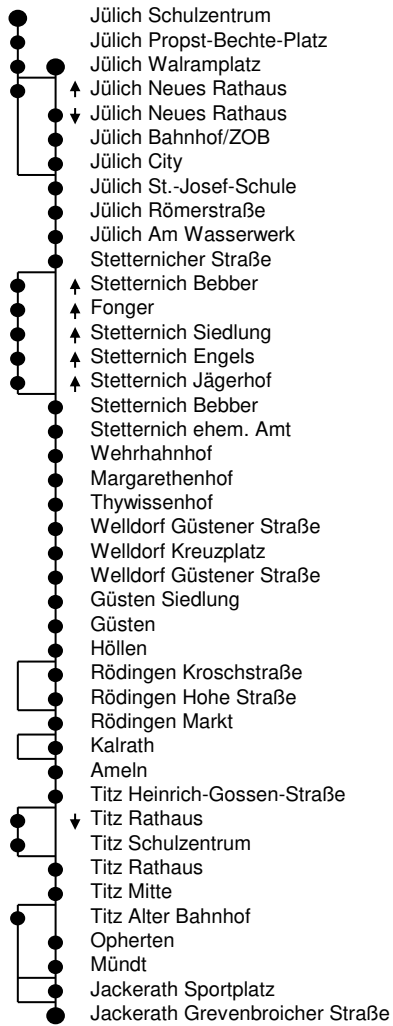

Jülich - Welldorf - Rödingen - Titz - Jackerath

Table with columns: Verkehrsbeschränkungen, Anmerkungen, S, F, S, F, S, S, S, S, S, S, F, F, S, F, S, F, S, S, Sh, S, S, Sh. Contains bus routes and departure times.

Table with columns: Verkehrsbeschränkungen, Anmerkungen, F, S, S, F, Sd, Sc, S, F, Sd. Includes a separate section for Samstag. Contains bus routes and departure times.

F = nur in den Ferien
S = nur an Schultagen
Sc = nur Montag und Mittwoch an Schultagen
V = Fahrt ist auf die Belange der Schülerbeförderung ausgerichtet.
Anderungen sind jederzeit möglich.
e = fährt weiter als Linie 283 nach Elsdorf
Sd = nur Montag, Mittwoch und Donnerstag an Schultagen
Sh = nur Dienstag und Freitag an Schultagen
j = kommt als Linie 270 von Jülich
w = fährt weiter als Linie 287 nach Linnich